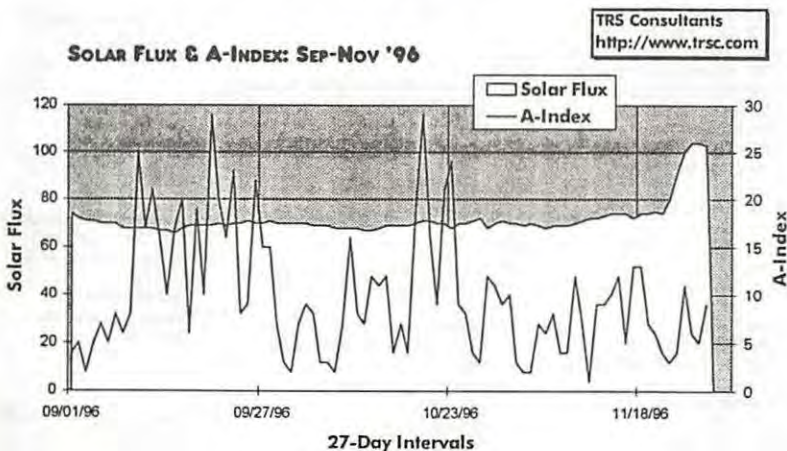

SOLAR FLUX & A-INDEX: SEP-NOV '96