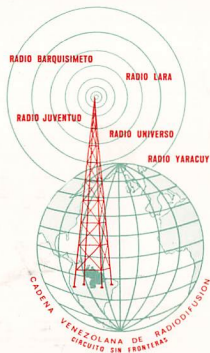

RADIO YARACUY

"LA NOVEDAD RADIAL DE VENEZUELA"

YVPB 1.090 KHz

ONDA LARGA
10.000 WATIOS

YVPA 4.940 KHz

ONDA CORTA
10.000 WATIOS

YVPB - FM 99,7 MHz

MODULACION EN FRECUENCIA

5a. AVENIDA FRENTE AL PARQUE JUNIN

SAN FELIPE - VENEZUELA

Muchas Gracias por su Reportaje

del: 12 MAYO DEL 67

En nuestra frecuencia de 4940 KHz

Habiéndolo verificado en nuestros
registros lo encontramos _____