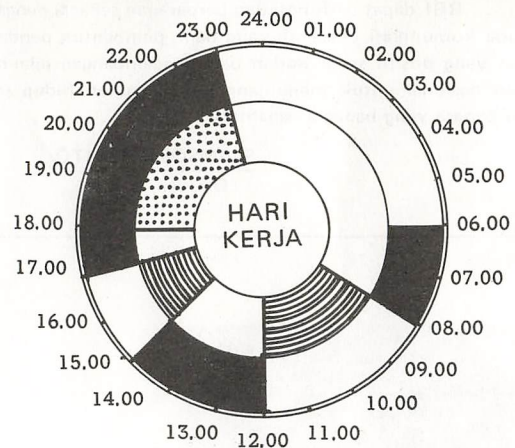

JAM SIARAN RRI BANDUNG

- siaran regional 60,7 - 93,6 - 109,5 - 217,4 m
- siaran kota kembang 123,9 - 217,4 m
- musik hiburan malam 123,9 m