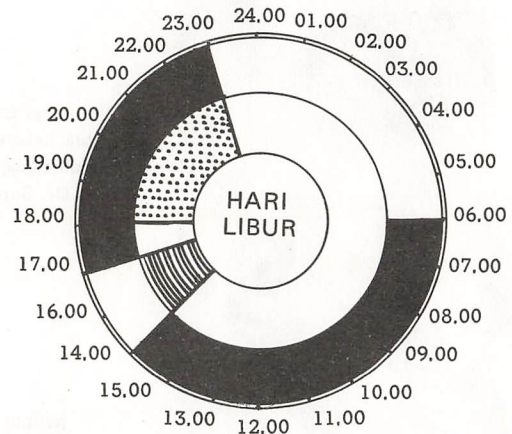

JAM SIARAN RRI BANDUNG

- siaran regional 60,7 - 93,6 - 109,5 - 217,4 m
- siaran kota kembang 123,9 - 217,4 m
- musik hiburan malam 123,9 m