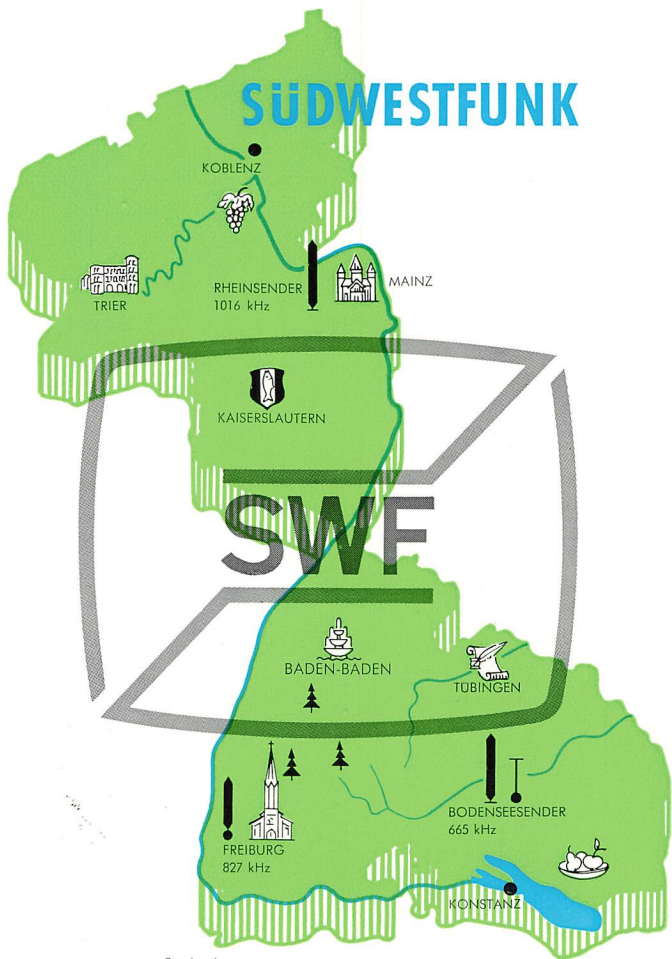

SÜDWESTFUNK

Sendezeiten:

	MW-SENDER	So.	6.50-1.00 MEZ
	KW-SENDER	Mo., Di., Mi., Do.	4.55-0.10 MEZ
		Fr.	4.55-1.00 MEZ
		Sa.	4.55-2.00 MEZ

Baden-Baden, 30.10.1967

Wir bestätigen dankend Ihren Empfangsbericht
We gratefully acknowledge your reception report
vom 19.10.1967 über unseren
dated the 19.10.1967 concerning our
UKW/KW/MW-Sender Rohrdorf
FM / short / medium wave transmitter

DEUTSCHE
EINZELPOST

• 030

U S A

Herrn

Gerry L. Dexter

Rt. 1, Maple Rd.

Lake Geneva

Wisconsin 53147