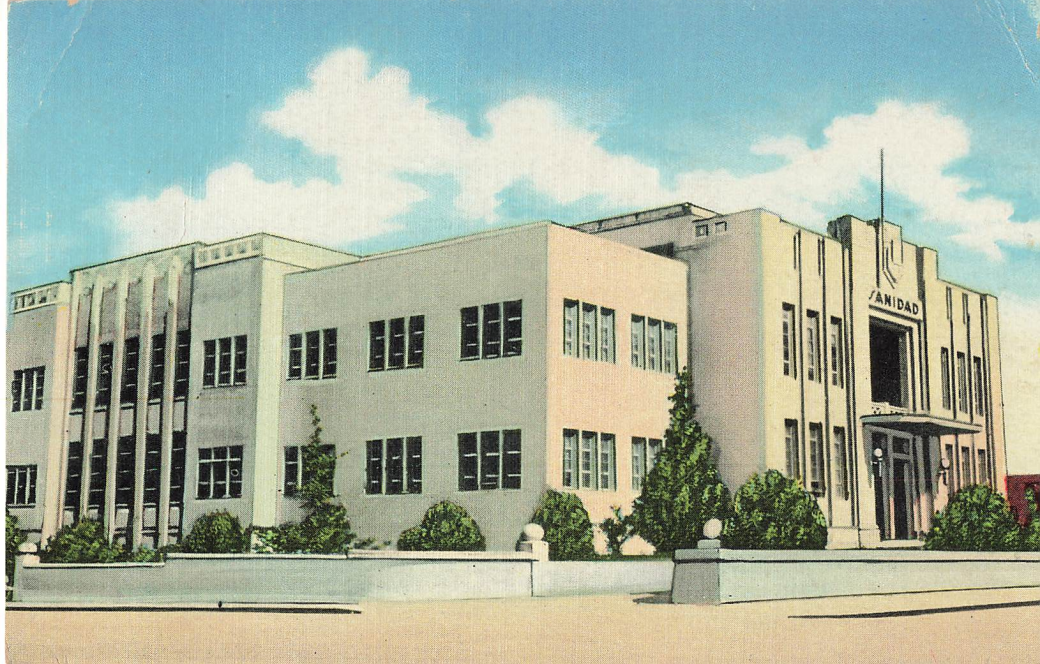

MARCELO DELEON CARDONA
General-Manager.-

Incl. pstl. cd. & vtion. cd.

SANIDAD

PALACIO DE LA SANIDAD—GUATEMALA

FRECUENCIAS:

T. G. J. 1500 Kc. 5 Kw.

T. G. J. A. 1080 Kc. 800 Mw

T. G. J. B. 6140 Kc. 5 Kw.