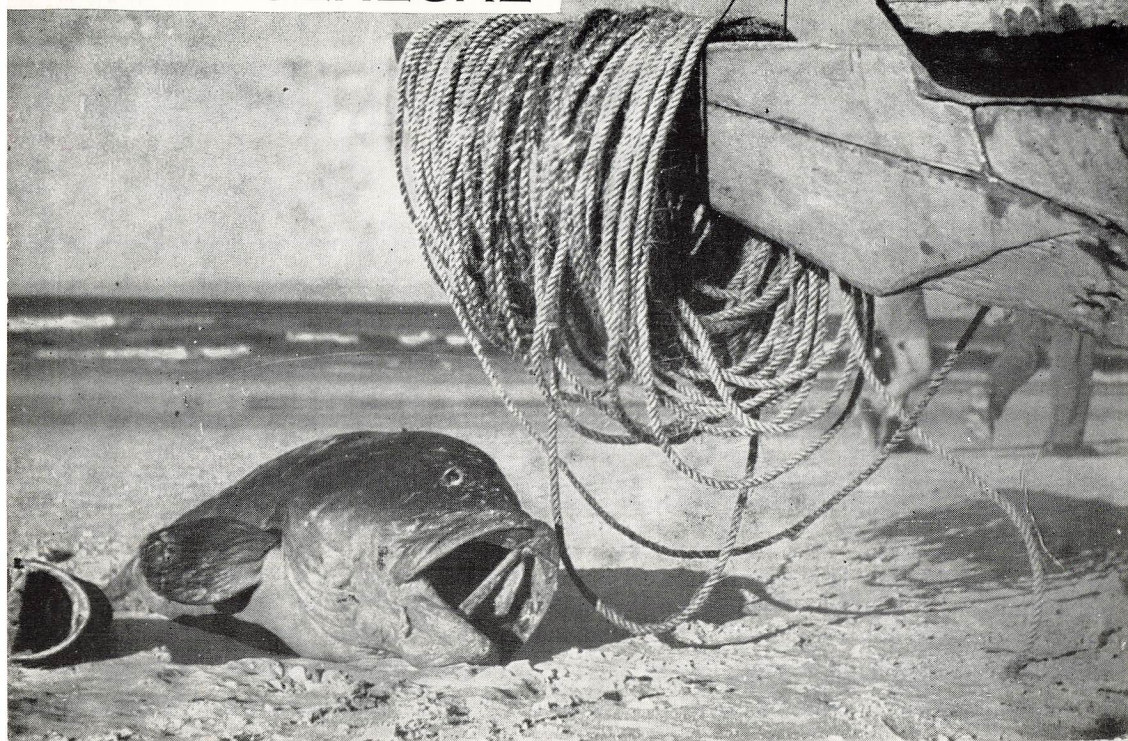

RADIO SENEGAL