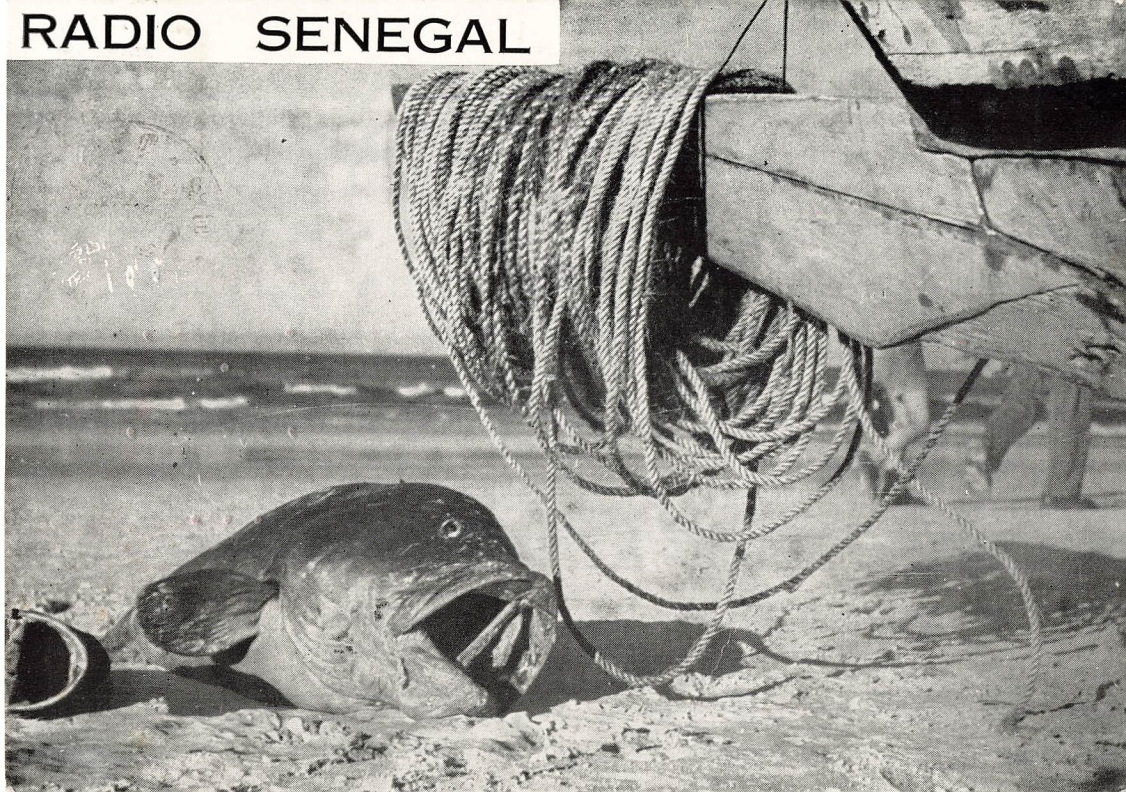

RADIO SENEGAL

Q. S.

Nous avons le plaisir de vous
confirmer l'exactitude de votre rapport
d'écoute du13 Juillet 1965.....
à 0621h à 0650..... heure GMT
dont nous vous remercions.

3.336 Kcs

RADIO SENEGAL

B.P. 1765 — DAKAR