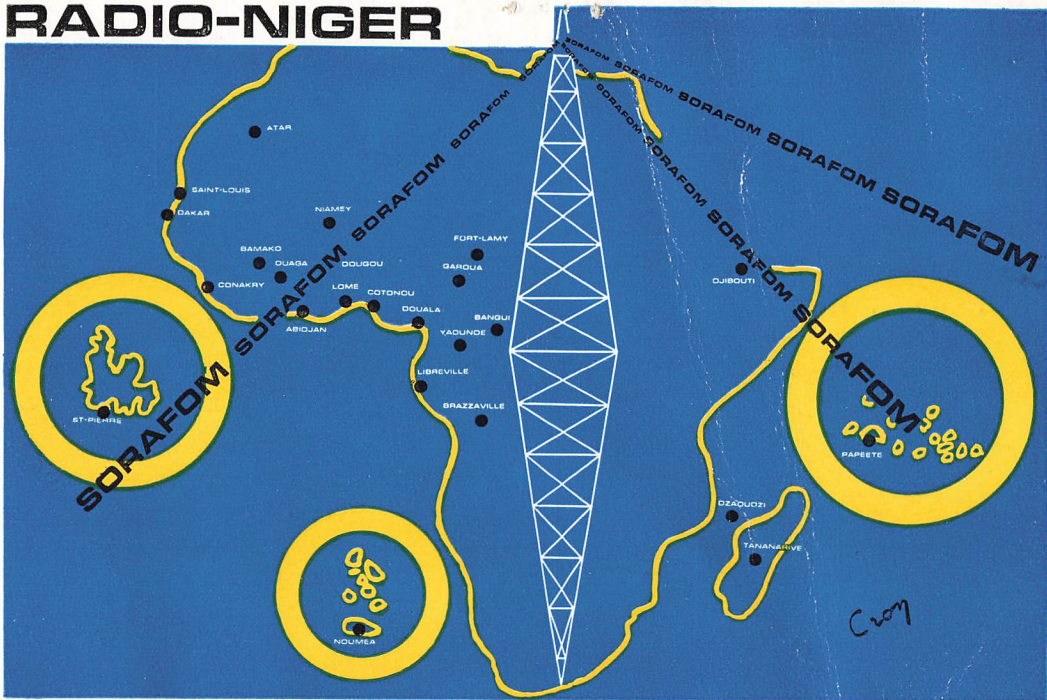

# RADIO-NIGER

# CARTE POSTALE

Nous avons le plaisir de confirmer votre  
 rapport d'écoute du 10/8/1961  
 de 5.31 heures G.M.T. à 6H.

Sur une ou plusieurs des longueurs d'ondes  
 ou fréquences suivantes :

Gamme	Fréquence	Long. d'onde	Puissance
OM (PO)	198m	1511kes	4kw
OT	62m	4785kes	1kw
OC	60m	5020kes	1kw
OC2			