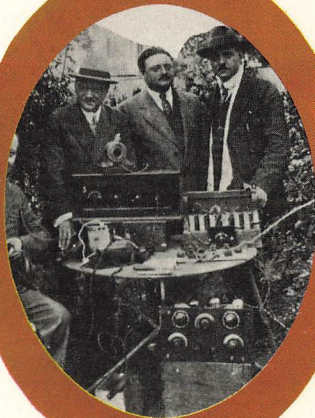

TDF

GINQUANTE ANS

RFi

1931

1981

D'ONDES COURTES

- Le poste émetteur à ondes courtes
permettant de recevoir et de retrans-
mettre à la station de Radio P.T.T.
Nord l'émission provenant d'un bal-
lon.

- Centre émetteur TDF d'Issoudun-Indre
Antennes ondes courtes