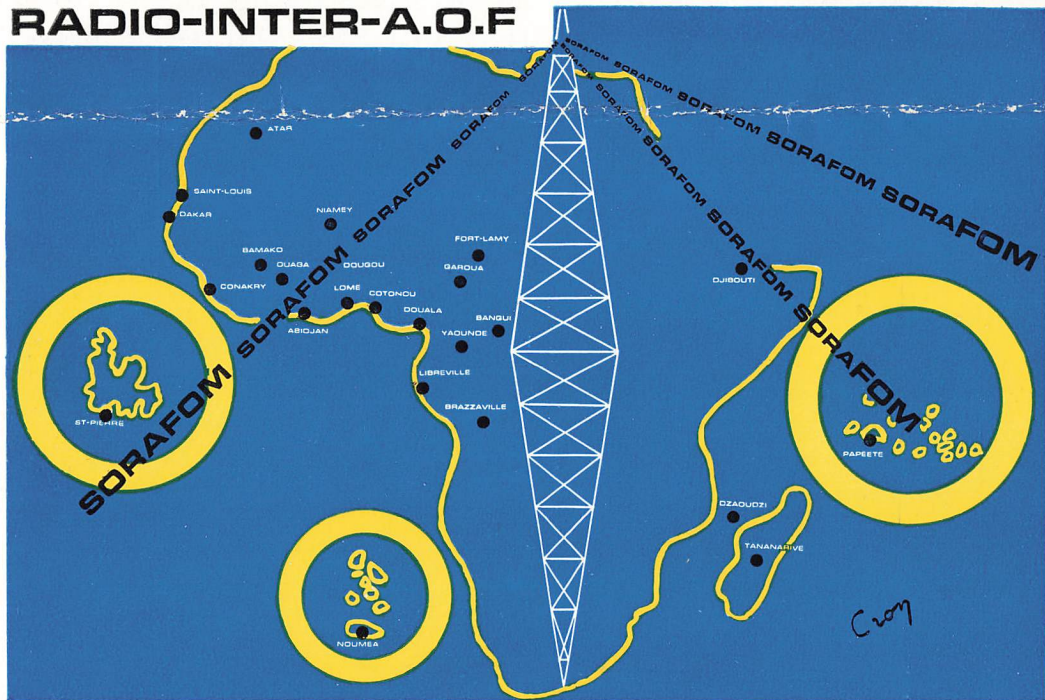

RADIO-INTER-A.O.F

CARTE POSTALE

Nous avons le plaisir de confirmer votre
 rapport d'écoute du 20 Mai 1959
 de 5430 heures G.M.T. à 7 H 01

Sur une ou plusieurs des longueurs d'ondes
 ou fréquences suivantes :

Gamme	Fréquence	Long. d'onde	Puissance
OM (PO)	<u>1538</u>	<u>195 m</u>	
OT	<u>4950</u>	<u>60 m</u>	<u>4 kw</u>
OC	<u>7210</u>	<u>50 m</u>	<u>4 kw</u>
OC2	<u>15225</u>	<u>19 m</u>	<u>25 kw</u>

Alain

Edit. SORAFOM - Imp. Watelier-Arbelot, France