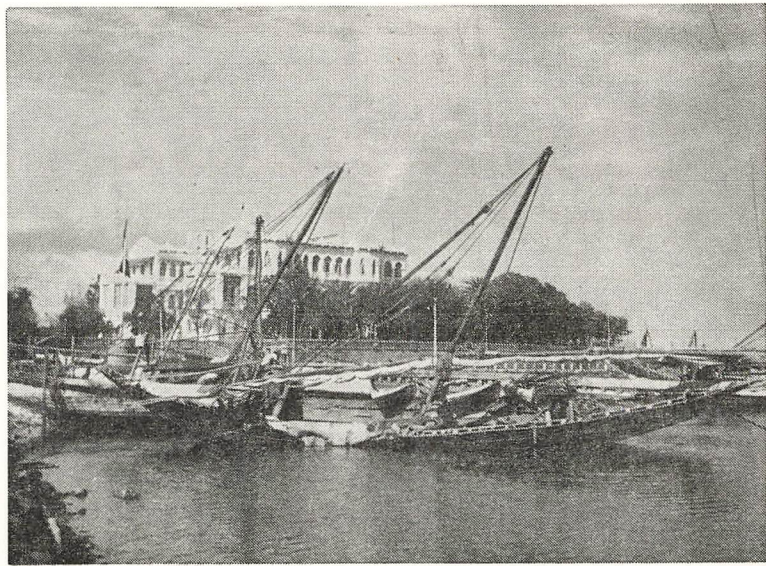

RTF

Monsieur,

Nous vous informons que le programme décrit dans votre rapport d'écoute du 1^{er} JANVIER 56 de 21H17 à 22H01 heures GMT ne correspond pas à celui diffusé ce jour là sur nos ondes. Nos émissions sont diffusées chaque jour en quatre langues: FRANCAIS, ARABE, SOMALI et AFAR sur les fréquences suivantes: