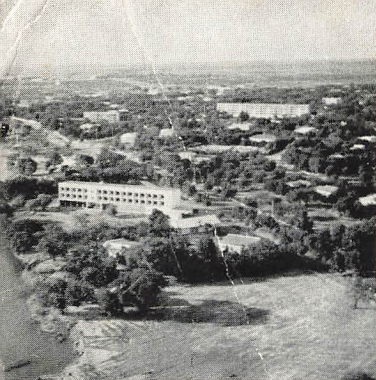

RADIODIFFUSION NATIONALE TCHADIENNE