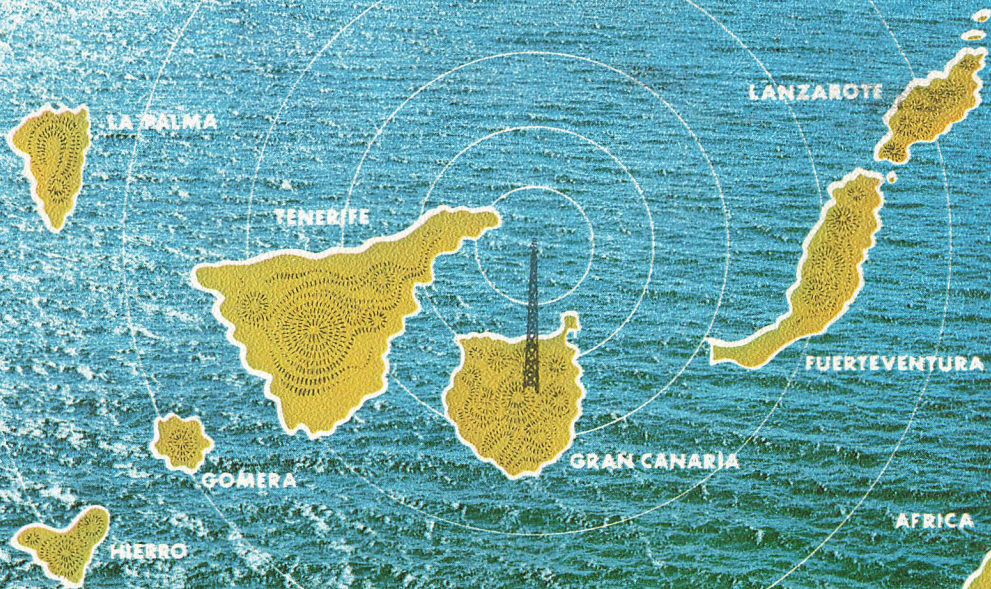

RADIO ATLANTICO

LAS PALMAS DE GRAN CANARIA

Le confirmamos su reportaje de desenchufe de nuestra emisora en la banda de 31.68 metros el 29 de Diciembre de 1.956, que hemos recibido a través del Agente Consulárge su país en Las Palmas. - Para su conocimiento le manifestamos que desde el año 1957 ha estado emitiendo en esta banda, sino que onda media y frecuencia modulada. Les damos las gracias por su control de escribir. RADIO ATLANTICO.

PONGA EL CIERRE DEL DISTRITO POSTAL EN LAS CARTAS PARA MADRID
 RR4, Box 80
 Lake Geneva
 BARCELONA Y VALENCIA
 WISCONSIN 53147
 U.S.A.

FOR AVION

ONDA MEDIA:
 Frecuencia: 1.097 Kilociclos,
 equivalentes a 273'5 metros.
 Potencia: 20 Kws.