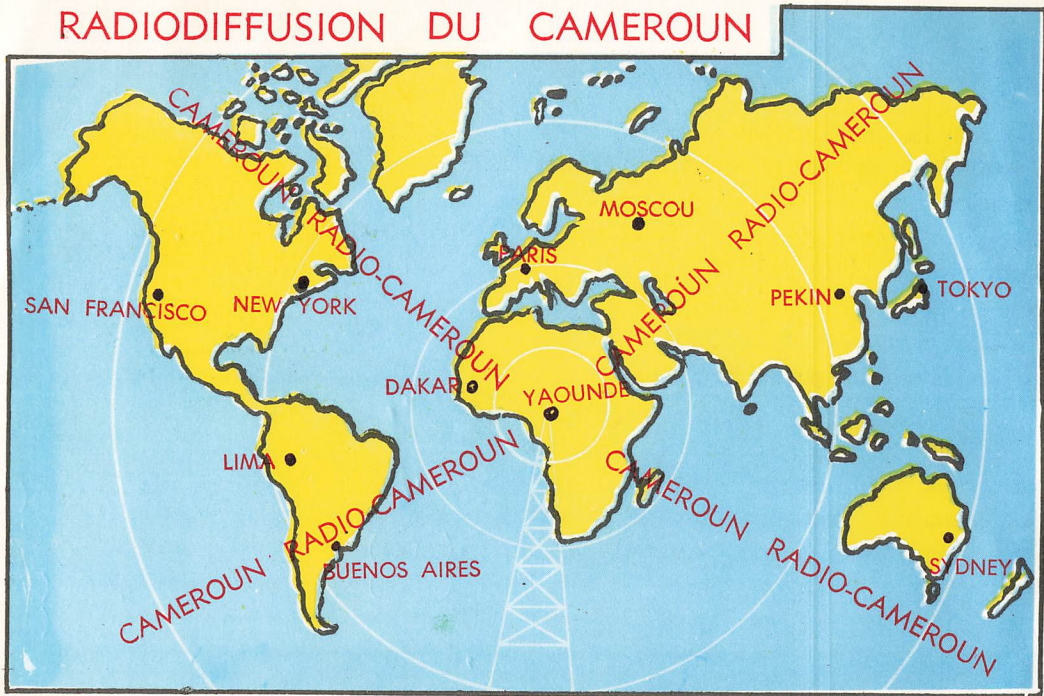

RADIODIFFUSION DU CAMEROUN

Q. S. L.

Nous avons le plaisir de vous confirmer
l'exactitude de votre rapport d'écoute
du 9 AOUT 1983

à 04 H 58 GMT sur la
fréquence 4795 KHZ
Station de RADIO-DOUALA

Ce dont nous vous remercions.